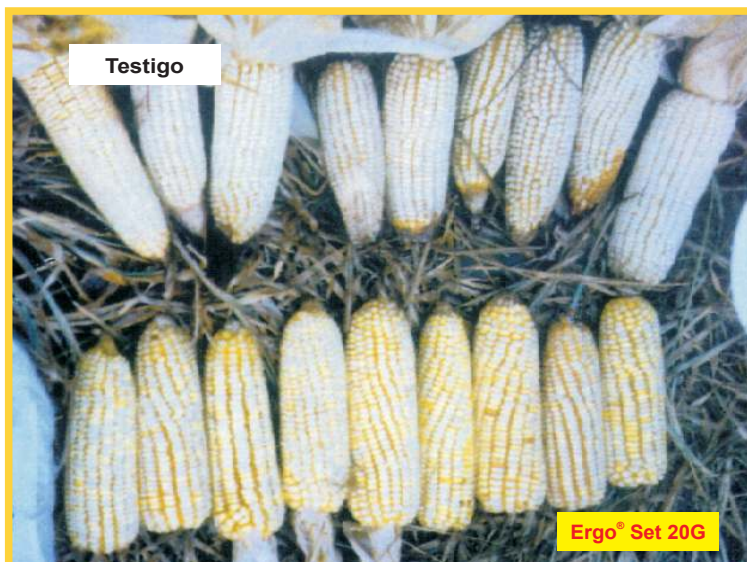

Información Económica (US $ DOLARES)

Precio del Maíz / kg: $0.132
Ergo® Set 20G Costo / ha **$186.00**

Rendimiento
Ergo® Set 20G Costo/ ha 11,105 kg/ha
Testigo: 8,555 kg/ha

Incremento 2,550 kg/ha

30%

Retorno de Inversión (US $ DOLARES)

Incremento 2,550 x $0.132: $ 336.66
Inversión Adicional: $ 186.00

Utilidad / Ha

$150.66