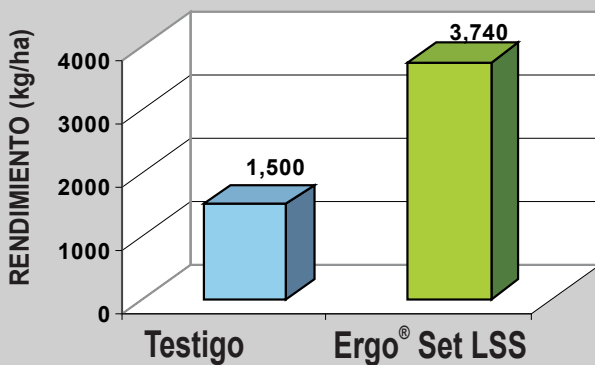

**Servando López Zepeda
Ergo® Set LSS vs Testigo**

Información General

Agricultor: **Servando López Zepeda**
 Rancho: **El Desague**
 Localidad: **Santiago Ixcuintla**
 Estado: **Nayarit**
 Variedad: **Burley**
 Siembra: **Inv. - Primavera 2003 - 2004**
 Densidad: **20,000 Plantas/ha**

Fertilización

Testigo:
 Fertilización Edáfica Normal (FEN)

Ergo® Set LSS:
 FEN + Ergo® Set LSS **40 kg/ha**

Testigo

Ergo® Set LSS

EFFECTO DEL ERGO® SET LSS SOBRE LA PRODUCCIÓN DE TABACO "BURLEY"

EFFECTO DEL ERGO® SET LSS SOBRE EL CRECIMIENTO DEL CULTIVO DE TABACO "BURLEY"